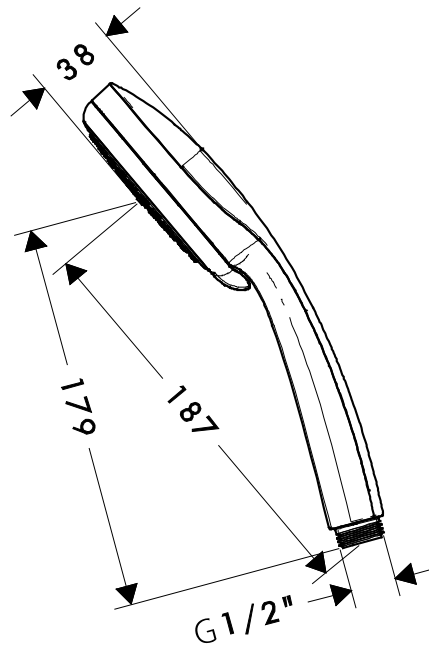

承認図

製品名称:クロマ 100 ヴァリオ 4 ジェットハンドシャワー

製品品番:28535004

SCALE:FREE

hansgrohe

特記事項

- シャワーモード:4モード(ソフト、ノーマル、ミディアム、ハード)
- クイッククリーン機能付き
- 表面仕上げ:クロム
- 止水後しばらくの間シャワーから水滴が落ち続けることがあります。シャワーヘッド内の残水がなくなれば止まります。

ハンスグローエ ジャパン 株式会社
〒140-0002
東京都品川区東品川二丁目
2番4号
天王洲ファーストタワー2階

技術仕様

給水・給湯圧力	最低必要水圧	0.15MPa(器具1次側、流動圧)
	最高水圧	0.5MPa(器具1次側、流動圧)
使用最高温度		60℃以下
使用可能水質		上水道および飲用可能な井戸水
使用環境温度	一般地用	1~40℃
用途		一般住宅用(屋内)

Hansgrohe Japan K.K.
〒140-0002
Tennozu First Tower 2F, 2-2-4
Higashi Shinagawa, Shinagawa-
ku, Tokyo, Japan